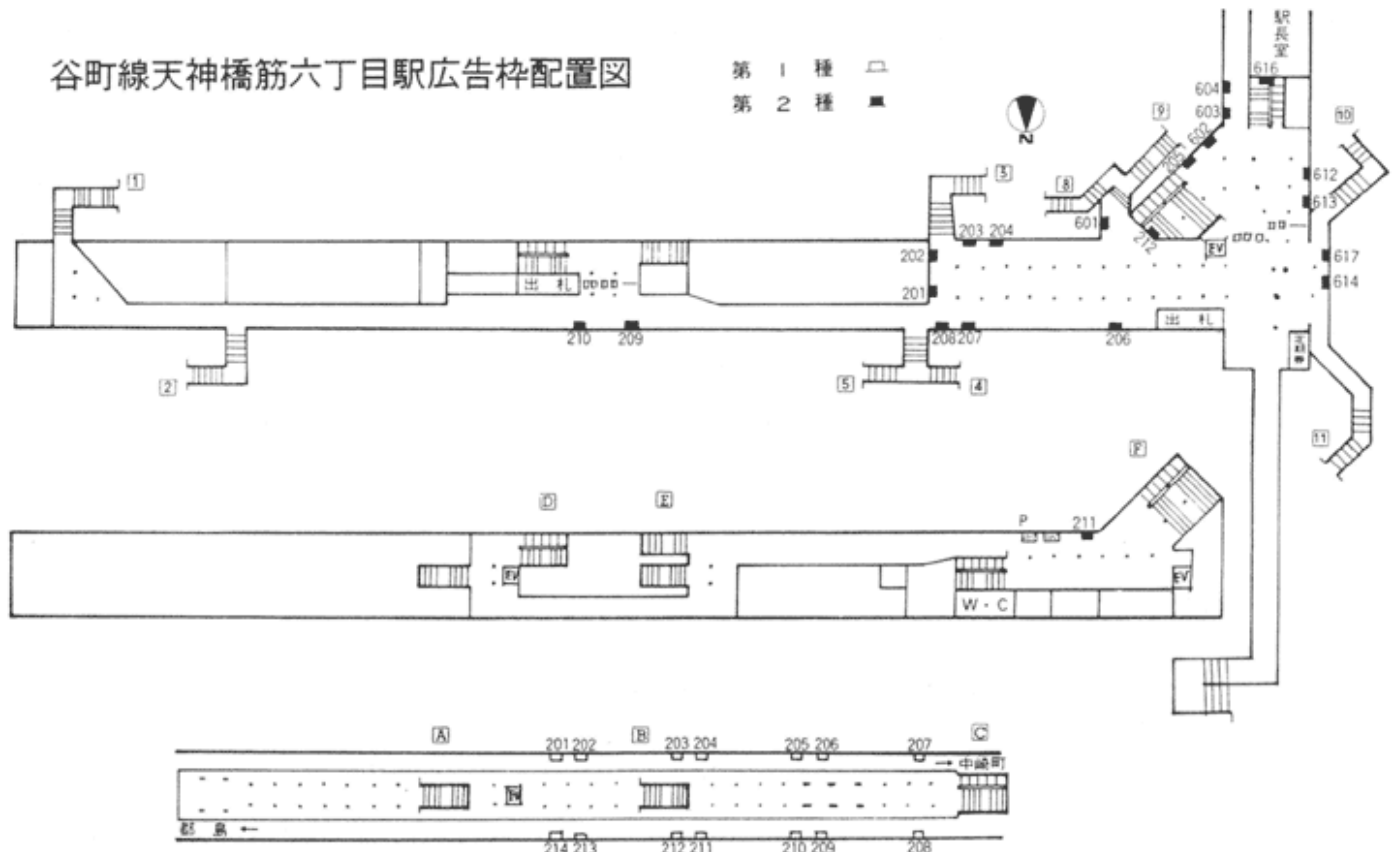

谷町線天神橋筋六丁目駅広告枠配置図

平成12年7月1日
 大阪市交通局高速運輸部管理課広告係

大阪市交通広告協同組合資料より

配置番号	広告面設置場所	広告枠概寸(H)x(W)	電力 / 本	掲出期間・掲出料金
1_201	八尾南方面ホム中央壁面	約1180x2640mm	40w-10	3 (詳しくはお問合せ下さい。)
1_202	八尾南方面ホム中央壁面	約1180x2640mm	40w-10	3 (詳しくはお問合せ下さい。)
1_203	八尾南方面ホム中央壁面	約1180x2640mm	40w-10	3 (詳しくはお問合せ下さい。)
1_204	八尾南方面ホム中央壁面	約1180x2640mm	40w-10	3 (詳しくはお問合せ下さい。)
1_205	八尾方面ホム西側壁面	約1180x2640mm	40w-10	3 (詳しくはお問合せ下さい。)
1_206	八尾方面ホム西側壁面	約1180x2640mm	40w-10	3 (詳しくはお問合せ下さい。)
1_207	八尾方面ホム西側壁面	約1180x2640mm	40w-10	3 (詳しくはお問合せ下さい。)
1_208	大日方面ホム西側壁面	約1180x2640mm	40w-10	3 (詳しくはお問合せ下さい。)
1_209	大日方面ホム西側壁面	約1180x2640mm	40w-10	3 (詳しくはお問合せ下さい。)
1_210	大日方面ホム西側壁面	約1180x2640mm	40w-10	3 (詳しくはお問合せ下さい。)
配置番号	広告面設置場所	広告枠概寸(H)x(W)	電力 / 本	掲出期間・掲出料金
1_211	大日方面ホム中央壁面	約1180x2640mm	40w-10	3 (詳しくはお問合せ下さい。)
1_212	大日方面ホム中央壁面	約1180x2640mm	40w-10	3 (詳しくはお問合せ下さい。)
1_213	大日方面ホム中央壁面	約1180x2640mm	40w-10	3 (詳しくはお問合せ下さい。)