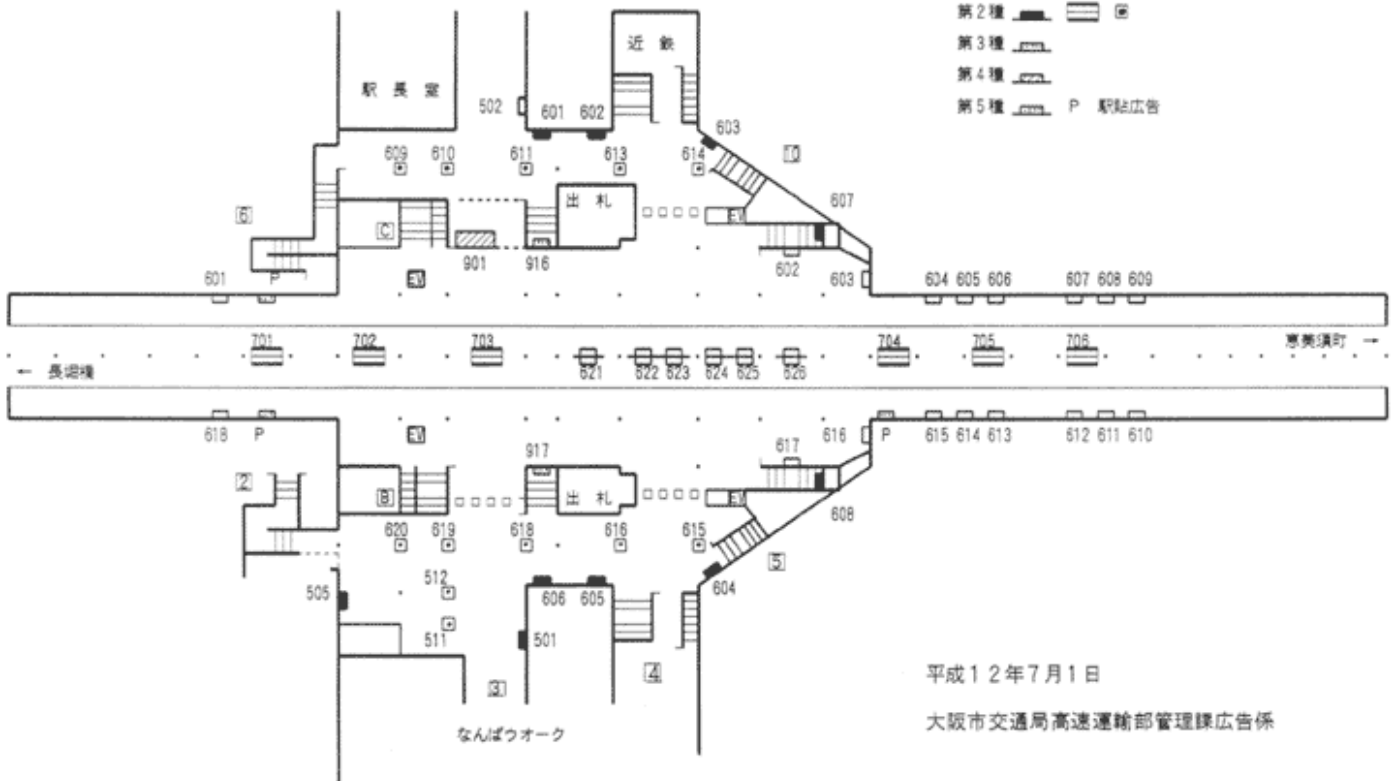

# 堺筋線 日本橋駅 広告枠配置図

- 第1種
- 第2種
- 第3種
- 第4種
- 第5種 P 駅誌広告

平成12年7月1日

大阪市交通局高速運輸部管理課広告係

大阪市交通広告協同組合資料より