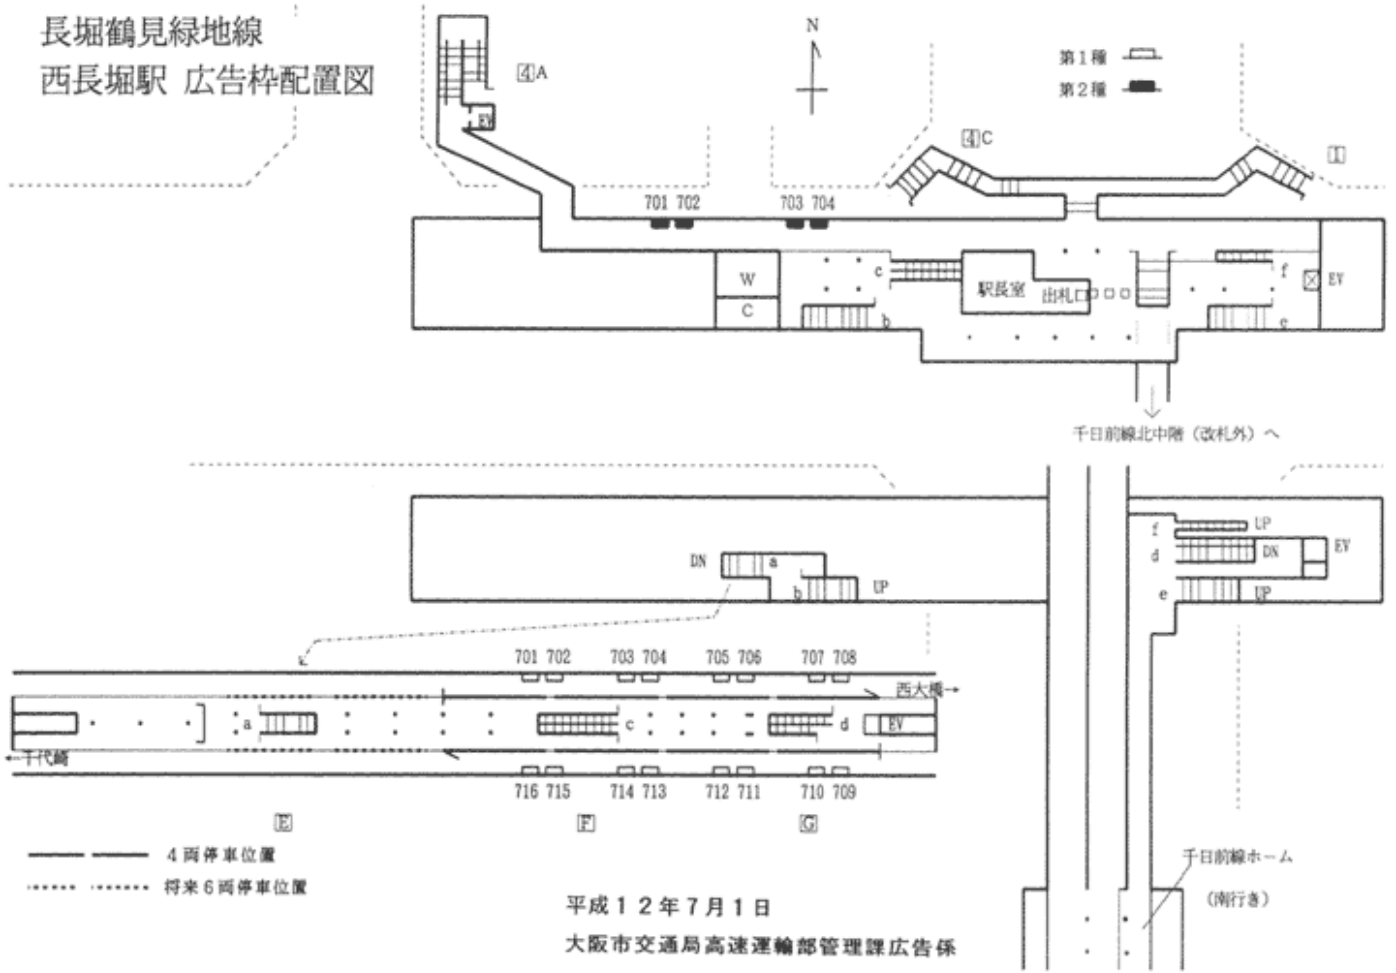

長堀鶴見緑地線
西長堀駅 広告枠配置図

配置番号	広告面設置場所	広告枠概寸(H)x(W)	電力 / 本	掲出期間・掲出料金
1_701	大正方面ホーム中央壁面	約1400x2700mm	40w-8	3 (詳しくはお問合せ下さい。)
1_702	大正方面ホーム中央壁面	約1400x2700mm	40w-8	3 (詳しくはお問合せ下さい。)
1_703	大正方面ホーム中央壁面	約1400x2700mm	40w-8	3 (詳しくはお問合せ下さい。)
1_704	大正方面ホーム中央壁面	約1400x2700mm	40w-8	3 (詳しくはお問合せ下さい。)
1_705	大正方面ホーム東側壁面	約1400x2700mm	40w-8	3 (詳しくはお問合せ下さい。)
1_706	大正方面ホーム東側壁面	約1400x2700mm	40w-8	3 (詳しくはお問合せ下さい。)
1_707	大正方面ホーム東側壁面	約1400x2700mm	40w-8	3 (詳しくはお問合せ下さい。)
1_708	大正方面ホーム東側壁面	約1400x2700mm	40w-8	3 (詳しくはお問合せ下さい。)
1_709	鶴見緑地方面ホーム東側壁面	約1400x2700mm	40w-8	3 (詳しくはお問合せ下さい。)
1_710	鶴見緑地方面ホーム東側壁面	約1400x2700mm	40w-8	3 (詳しくはお問合せ下さい。)
配置番号	広告面設置場所	広告枠概寸(H)x(W)	電力 / 本	掲出期間・掲出料金
1_711	鶴見緑地方面ホーム東側壁面	約1400x2700mm	40w-8	3 (詳しくはお問合せ下さい。)
1_712	鶴見緑地方面ホーム東側壁面	約1400x2700mm	40w-8	3 (詳しくはお問合せ下さい。)
1_713	鶴見緑地方面ホーム中央壁面	約1400x2700mm	40w-8	3 (詳しくはお問合せ下さい。)