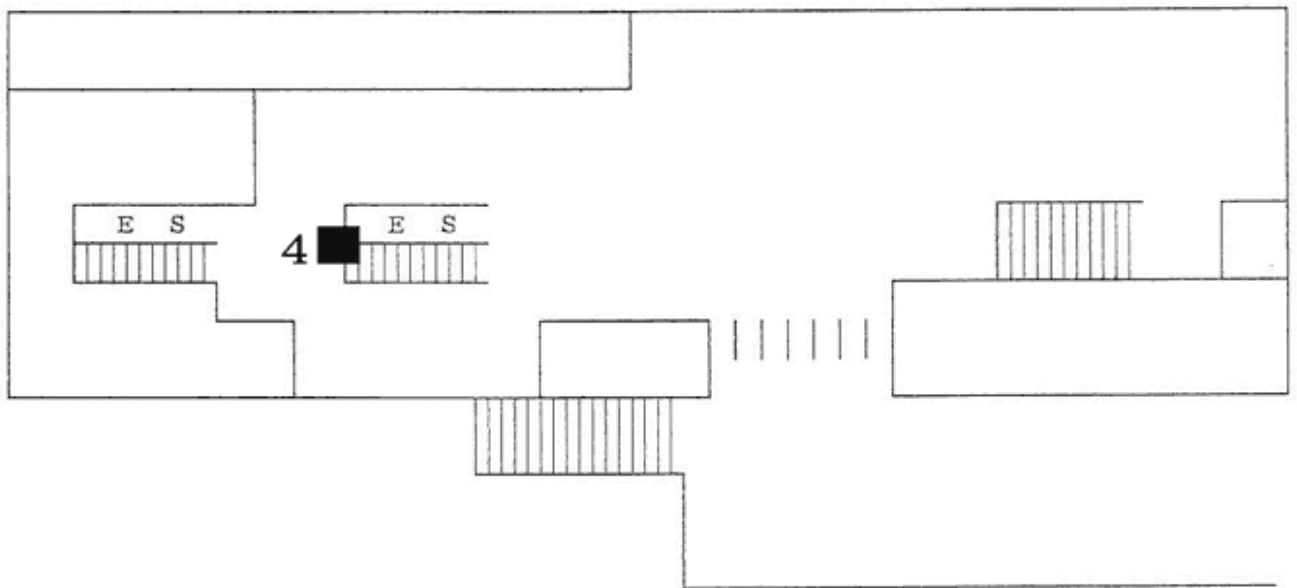

大阪モノレール 公園東口駅

配置番号	広告面設置場所	広告枠概寸(H)x(W)	電力 / 本	掲出期間・掲出料金
1_1	軌道内壁面	約1110x2000mm	32W-9	(詳しくはお問合せ下さい。)
1_2	軌道内壁面	約1110x2000mm	32W-9	(詳しくはお問合せ下さい。)
1_3	軌道内壁面	約1110x2000mm	32W-9	(詳しくはお問合せ下さい。)
1_4	コンコース壁面	約1050x2000mm	32W-9	(詳しくはお問合せ下さい。)