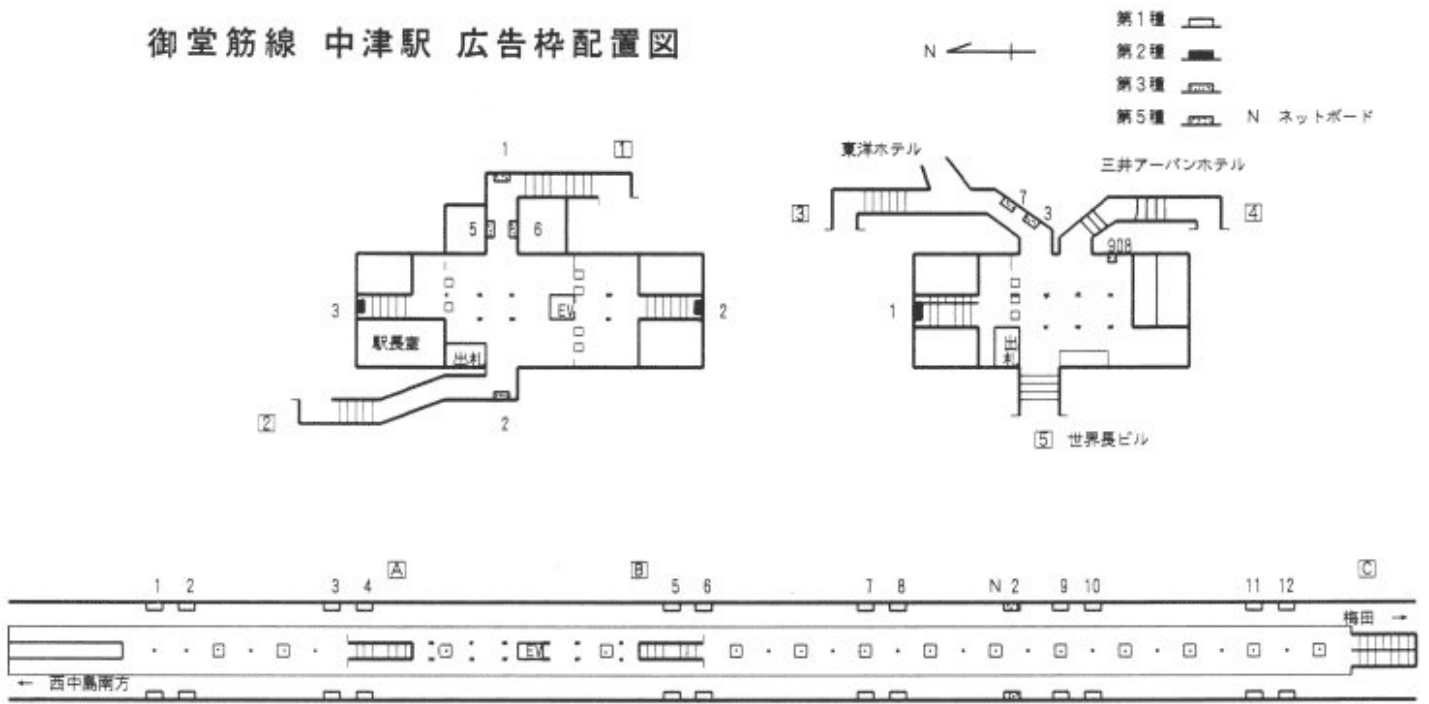

御堂筋線 中津駅 広告枠配置図

大阪市交通広告協同組合資料より

配置番号	広告面設置場所	広告枠概寸(H)x(W)	電力 / 本	掲出期間・掲出料金
1_1	なかもず方面ホーム北側壁面	約1320x2600mm	40W-9	3 (詳しくはお問合せ下さい。)
1_2	なかもず方面ホーム北側壁面	約1320x2600mm	40W-9	3 (詳しくはお問合せ下さい。)
1_3	なかもず方面ホーム北側壁面	約1320x2600mm	40W-9	3 (詳しくはお問合せ下さい。)
1_4	なかもず方面ホーム北側壁面	約1320x2600mm	40W-9	3 (詳しくはお問合せ下さい。)
1_5	なかもず方面ホーム中央壁面	約1320x2600mm	40W-9	3 (詳しくはお問合せ下さい。)
1_6	なかもず方面ホーム中央壁面	約1320x2600mm	40W-9	3 (詳しくはお問合せ下さい。)
1_7	なかもず方面ホーム中央壁面	約1320x2600mm	40W-9	3 (詳しくはお問合せ下さい。)
1_8	なかもず方面ホーム中央壁面	約1320x2600mm	40W-9	3 (詳しくはお問合せ下さい。)
1_9	なかもず方面ホーム南側壁面	約1320x2600mm	40W-9	3 (詳しくはお問合せ下さい。)
1_10	なかもず方面ホーム南側壁面	約1320x2600mm	40W-9	3 (詳しくはお問合せ下さい。)
配置番号	広告面設置場所	広告枠概寸(H)x(W)	電力 / 本	掲出期間・掲出料金
1_11	なかもず方面ホーム南側壁面	約1320x2600mm	40W-9	3 (詳しくはお問合せ下さい。)
1_12	なかもず方面ホーム南側壁面	約1320x2600mm	40W-9	3 (詳しくはお問合せ下さい。)
1_13	江坂方面ホーム南側壁面	約1320x2600mm	40W-9	3 (詳しくはお問合せ下さい。)
1_14	江坂方面ホーム南側壁面	約1320x2600mm	40W-9	3 (詳しくはお問合せ下さい。)
1_15	江坂方面ホーム南側壁面	約1320x2600mm	40W-9	3 (詳しくはお問合せ下さい。)
1_16	江坂方面ホーム南側壁面	約1320x2600mm	40W-9	3 (詳しくはお問合せ下さい。)
1_17	江坂方面ホーム中央壁面	約1320x2600mm	40W-9	3 (詳しくはお問合せ下さい。)